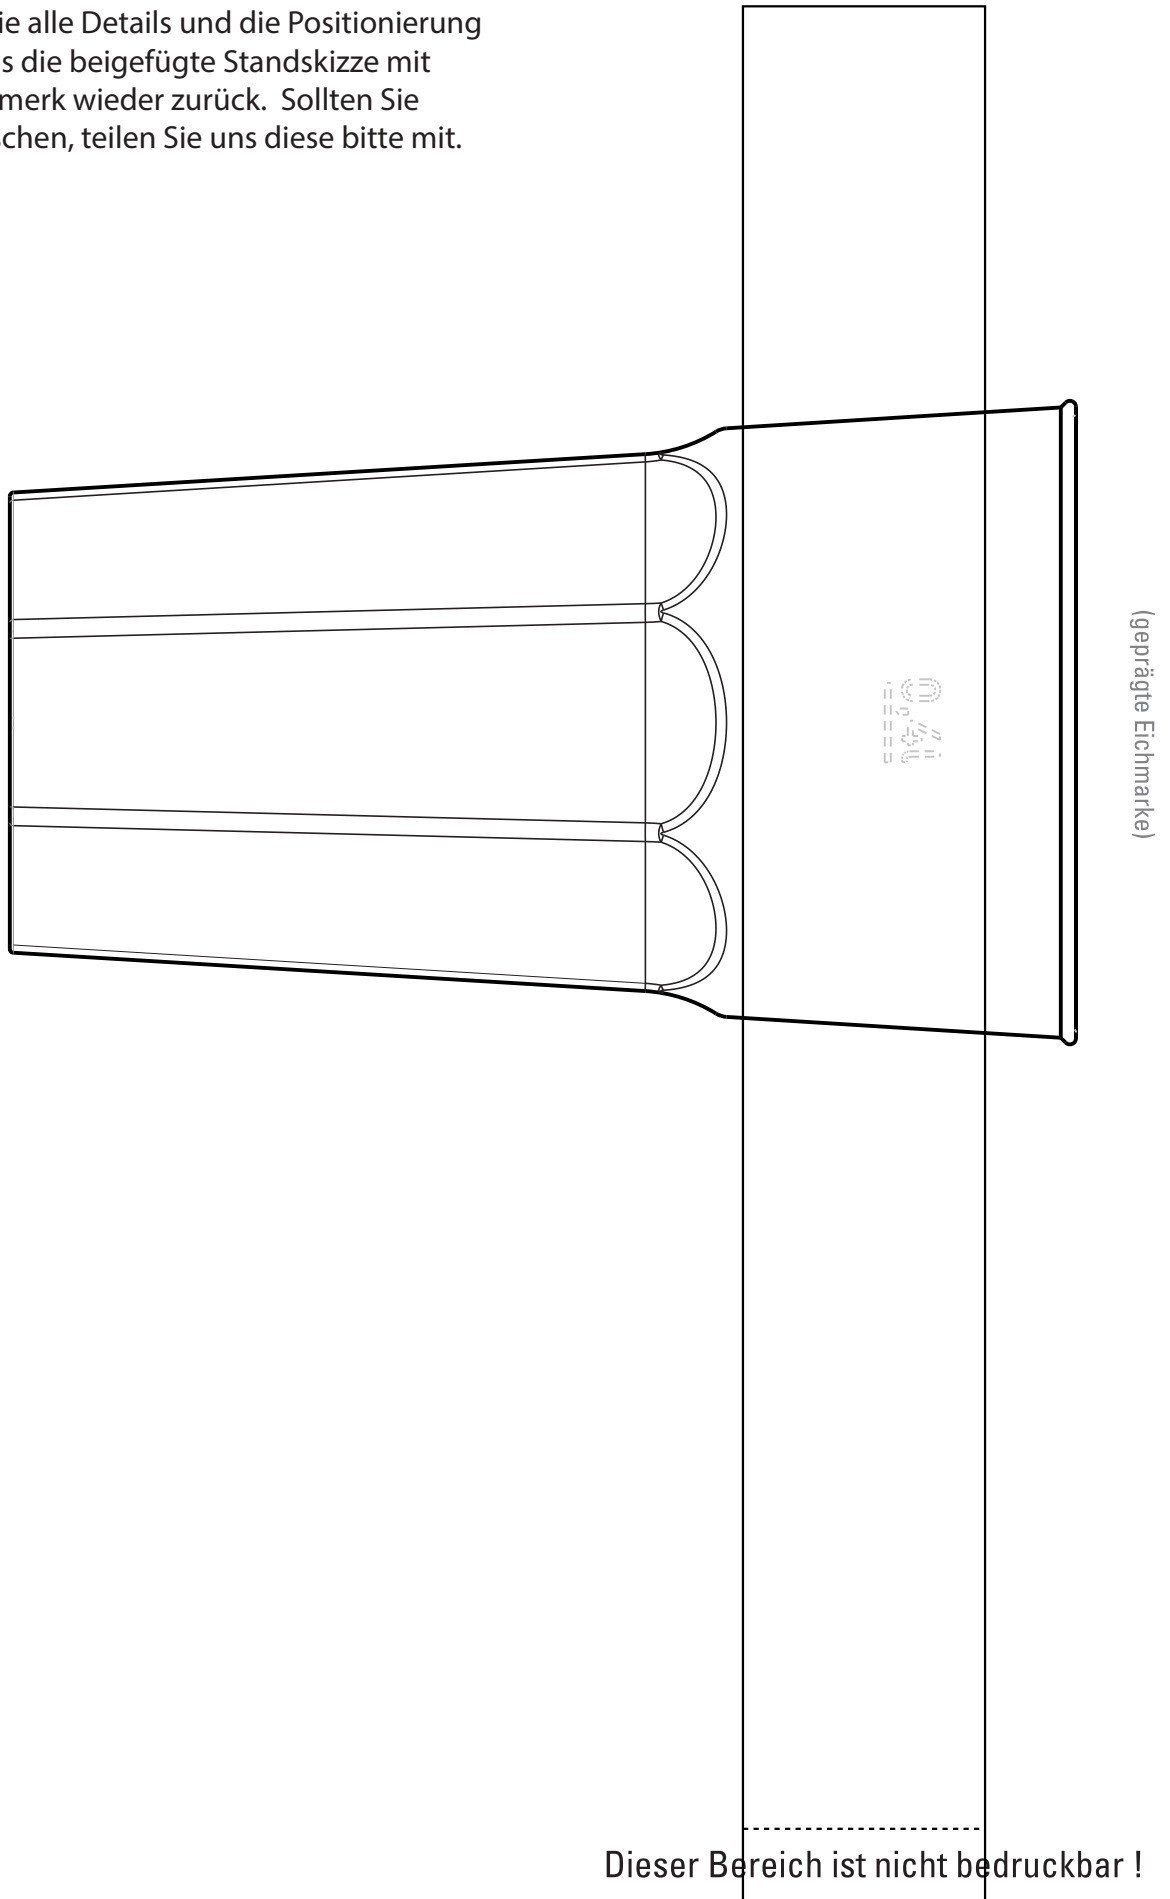

# Partybecher 0,4 l

Siebdruck

Abwicklung: 251 mm

Bedruckbarer Bereich: 241 x 32 mm

Produktmaterial: \_\_\_\_\_ Druckfarbe: \_\_\_\_\_ Datum: \_\_\_\_\_

Bitte überprüfen Sie alle Details und die Positionierung und senden Sie uns die beigefügte Standardskizze mit Ihrem Freigabevermerk wieder zurück. Sollten Sie Änderungen wünschen, teilen Sie uns diese bitte mit.